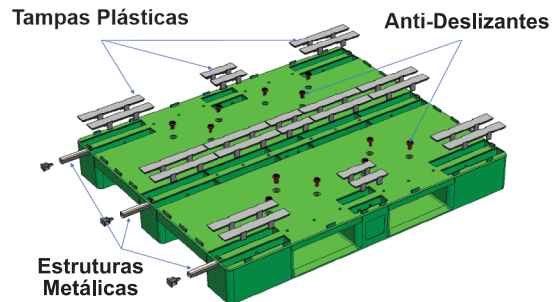

PALLET ULTRA HEAVY

Ideal para **SISTEMAS DE AUTOMAÇÃO**

CARACTERÍSTICAS

- Ideal para automação
- Mais resistência
- Contém estruturas metálicas internas
- Design moderno
- Resistente a impacto
- Resistente a óleo e variações de temperatura

INFORMAÇÕES ADICIONAIS

- Consulte disponibilidade de cores
- Resistente a impactos, óleo e variações de temperatura

Opção com Borda de Segurança

MODELO PALLET

DIMENSÕES NOMINAL

compr. x larg. x alt. (mm)

DIMENSÕES EXTERNAS