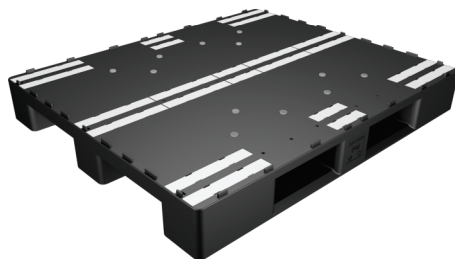

PALLET ULTRA HEAVY

Ideal para **SISTEMAS DE AUTOMAÇÃO**

CARACTERÍSTICAS

- Ideal para automação
- Mais resistência
- Contém estruturas metálicas internas
- Design moderno
- Resistente a impacto
- Resistente a óleo e variações de temperatura

INFORMAÇÕES ADICIONAIS

- Consulte disponibilidade de cores
- Resistente a impactos, óleo e variações de temperatura

Opção com Borda de Segurança

MODELO PALLET

DIMENSÕES NOMINAL

compr. x larg. x alt. (mm)

DIMENSÕES EXTERNAS

(Kgf)

PESO

(Kg)

MATERIAL

ULTRA HEAVY

1200x1000x150

1200x1000x150

150