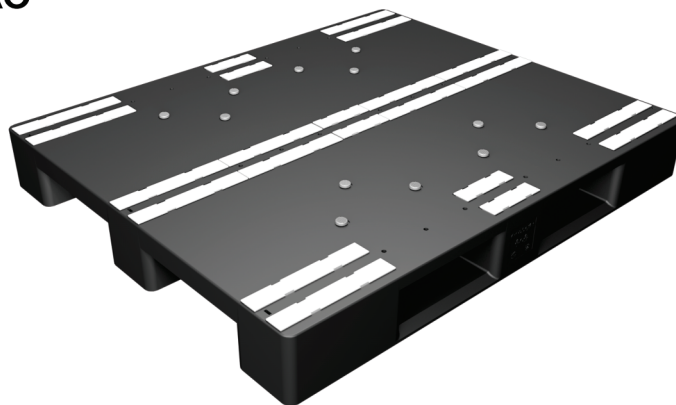

PALLET ULTRA HEAVY

Ideal para **SISTEMAS DE AUTOMAÇÃO**

CARACTERÍSTICAS

- Ideal para automação
- Mais resistência
- Contém estruturas metálicas internas
- Design moderno
- Resistente a impacto
- Resistente a óleo e variações de temperatura

INFORMAÇÕES ADICIONAIS

- Consulte disponibilidade de cores
- Resistente a impactos, óleo e variações de temperatura

Opção com Borda de Segurança

MODELO PALLET

DIMENSÕES NOMINAL

compr. x larg. x alt. (mm)

DIMENSÕES EXTERNAS

(Kgf)

PESO

(Kg)

MATERIAL

ULTRA HEAVY

1200x1000x150

1200x1000x150

150