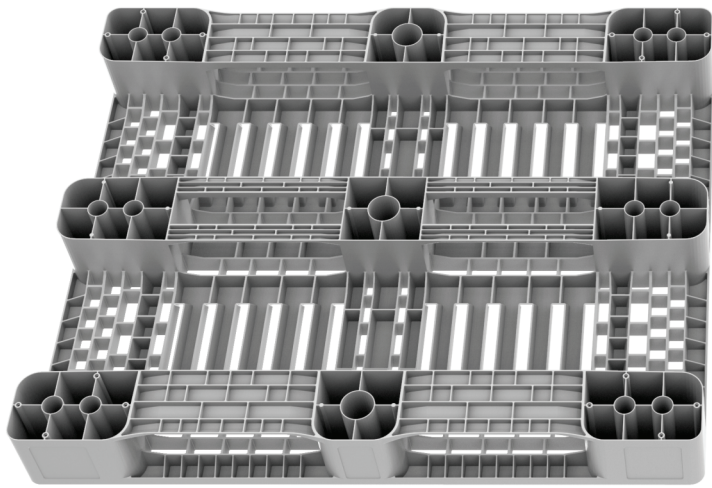

LINHA PALLET

Mais versatilidade e qualidade.
Ideal para **Industria em geral**.

Sustentáveis e **100% recicláveis** a linha Pallet é muito mais **durável e resistente** quando comparada a opção em madeira. Além disso são **higienizáveis** e podem ser feitos em material atóxico.

CARGA ESTÁTICA: 5000KG
CARGA DINÂMICA: 1500KG
CARGA ESTÁTICA NO PORTA PALLET: 1000KG

DECK VAZADO

**BORDAS DE 7 MM QUE EVITAM
DESLIZAMENTO DA CARGA**

**BORDAS DE SEGURANÇA PARA
CAIXAS PADRÕES (KLT, R-KLT E RL-KLT)**

PALLET ATÓXICO

PALLET PADRÃO STANDARD

TAMPA PALLET
(Opcional)

PALLET SEM BORDA DE SEGURANÇA

EMPILHÁVEIS

Resistentes a impacto, óleo e variações de temperatura. Sem peças de metal na composição. 

MODELO PALLET	DIMENSÕES NOMINAL compr. x larg. x alt. (mm)	DIMENSÕES EXTERNAS compr. x larg. x alt. (mm)	ALTURA LIVRE (mm)	CARGA ESTÁTICA (Kgf)	CARGA DINÂMICA Longitudinal (1200mm) Kgf	CARGA DINÂMICA Transversal (1000mm) Kgf	CARGA PORTA PALLET Longitudinal (1200mm) Kgf	CARGA PORTA PALLET Transversal (1000mm) Kgf	MATERIAL
HEAVY PADRÃO COM BORDA DE SEGURANÇA	1200x1000x150	1200x1000x150	96,5	5000	1556	1755	822	422	PP
HEAVY SEM BORDA DE SEGURANÇA	1200x1000x150	1200x1000x150	96,5	5000	1556	1755	822	422	PP