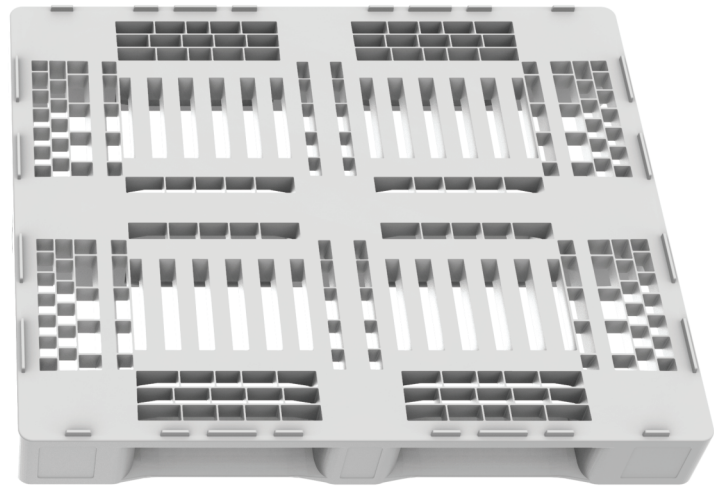

LINHA PALLET

Mais versatilidade e qualidade.
Ideal para **Industria em geral**.

Sustentáveis e **100% recicláveis** a linha Pallet é muito mais **durável e resistente** quando comparada a opção em madeira. Além disso são **higienizáveis** e podem ser feitos em material atóxico.

CARGA ESTÁTICA: 5000KG
CARGA DINÂMICA: 1500KG
CARGA ESTÁTICA NO PORTA PALLET: 1000KG

DECK VAZADO

**BORDAS DE 7 MM QUE EVITAM
DESLIZAMENTO DA CARGA**

**BORDAS DE SEGURANÇA PARA
CAIXAS PADRÕES (KLT, R-KLT E RL-KLT)**

PALLET ATÓXICO

PALLET PADRÃO STANDARD

TAMPA PALLET
(Opcional)

PALLET SEM BORDA DE SEGURANÇA

EMPILHÁVEIS

Resistentes a impacto, óleo e variações de temperatura. Sem peças de metal na composição. 

MODELO PALLET	DIMENSÕES NOMINAL compr. x larg. x alt. (mm)	DIMENSÕES EXTERNAS compr. x larg. x alt. (mm)	ALTURA LIVRE (mm)	CARGA ESTÁTICA (Kgf)	CARGA DINÂMICA Longitudinal (1200mm) Kgf	CARGA DINÂMICA Transversal (1000mm) Kgf	CARGA PORTA PALLET Longitudinal (1200mm) Kgf	CARGA PORTA PALLET Transversal (1000mm) Kgf	MATERIAL
HEAVY PADRÃO COM BORDA DE SEGURANÇA	1200x1000x150	1200x1000x150	96,5	5000	1556	1755	822	422	PP
HEAVY SEM BORDA DE SEGURANÇA	1200x1000x150	1200x1000x150	96,5	5000	1556	1755	822	422	PP