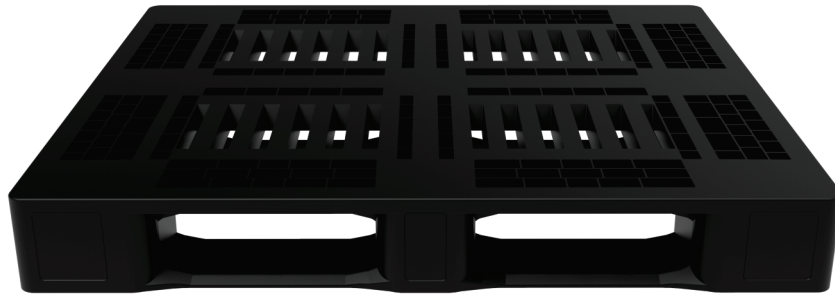

LINHA PALLET

Mais versatilidade e qualidade.
Ideal para **Industria em geral**.

Sustentáveis e **100% recicláveis** a linha Pallet é muito mais **durável e resistente** quando comparada a opção em madeira. Além disso são **higienizáveis** e podem ser feitos em material atóxico.

CARGA ESTÁTICA: 5000KG
CARGA DINÂMICA: 1500KG
CARGA ESTÁTICA NO PORTA PALLET: 1000KG

DECK VAZADO

**BORDAS DE 7 MM QUE EVITAM
DESLIZAMENTO DA CARGA**

**BORDAS DE SEGURANÇA PARA
CAIXAS PADRÕES (KLT, R-KLT E RL-KLT)**

PALLET ATÓXICO

PALLET PADRÃO STANDARD

TAMPA PALLET
(Opcional)

PALLET SEM BORDA DE SEGURANÇA

EMPILHÁVEIS

Resistentes a impacto, óleo e variações de temperatura. Sem peças de metal na composição. 

MODELO PALLET	DIMENSÕES NOMINAL compr. x larg. x alt. (mm)	DIMENSÕES EXTERNAS compr. x larg. x alt. (mm)	ALTURA LIVRE (mm)	CARGA ESTÁTICA (Kgf)	CARGA DINÂMICA Longitudinal (1200mm) Kgf	CARGA DINÂMICA Transversal (1000mm) Kgf	CARGA PORTA PALLET Longitudinal (1200mm) Kgf	CARGA PORTA PALLET Transversal (1000mm) Kgf	MATERIAL
HEAVY PADRÃO COM BORDA DE SEGURANÇA	1200x1000x150	1200x1000x150	96,5	5000	1556	1755	822	422	PP
HEAVY SEM BORDA DE SEGURANÇA	1200x1000x150	1200x1000x150	96,5	5000	1556	1755	822	422	PP