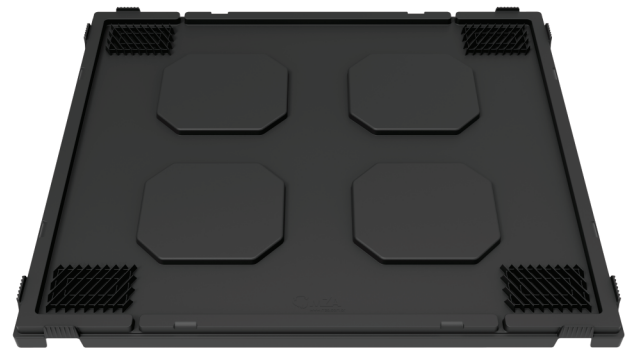

LINHA PALLET

Mais versatilidade e qualidade.
Ideal para **Industria em geral**.

Sustentáveis e **100% recicláveis** a linha Pallet é muito mais **durável e resistente** quando comparada a opção em madeira. Além disso são **higienizáveis** e podem ser feitos em material atóxico.

CARGA ESTÁTICA: 5000KG
CARGA DINÂMICA: 1500KG
CARGA ESTÁTICA NO PORTA PALLET: 1000KG

DECK VAZADO

**BORDAS DE 7 MM QUE EVITAM
DESLIZAMENTO DA CARGA**

**BORDAS DE SEGURANÇA PARA
CAIXAS PADRÕES (KLT, R-KLT E RL-KLT)**

PALLET ATÓXICO

PALLET PADRÃO STANDARD

TAMPA PALLET
(Opcional)

PALLET SEM BORDA DE SEGURANÇA

EMPILHÁVEIS

Resistentes a impacto, óleo e variações de temperatura. Sem peças de metal na composição. 

MODELO PALLET	DIMENSÕES NOMINAL compr. x larg. x alt. (mm)	DIMENSÕES EXTERNAS compr. x larg. x alt. (mm)	ALTURA LIVRE (mm)	CARGA ESTÁTICA (Kgf)	CARGA DINÂMICA Longitudinal (1200mm) Kgf	CARGA DINÂMICA Transversal (1000mm) Kgf	CARGA PORTA PALLET Longitudinal (1200mm) Kgf	CARGA PORTA PALLET Transversal (1000mm) Kgf	MATERIAL
HEAVY PADRÃO COM BORDA DE SEGURANÇA	1200x1000x150	1200x1000x150	96,5	5000	1556	1755	822	422	PP
HEAVY SEM BORDA DE SEGURANÇA	1200x1000x150	1200x1000x150	96,5	5000	1556	1755	822	422	PP