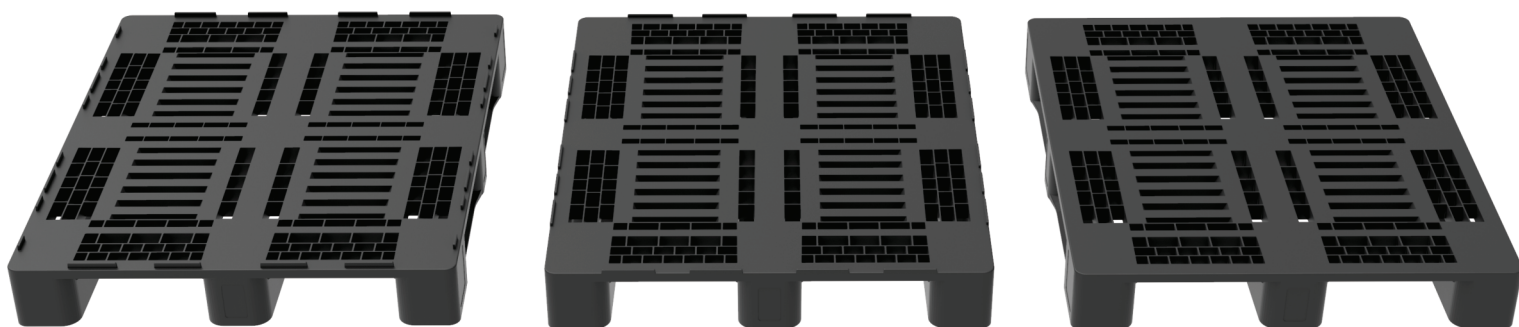

LINHA PALLET

Mais versatilidade e qualidade.
Ideal para **Industria em geral**.

Sustentáveis e **100% recicláveis** a linha Pallet é muito mais **durável e resistente** quando comparada a opção em madeira. Além disso são **higienizáveis** e podem ser feitos em material atóxico.

CARGA ESTÁTICA: 5000KG
CARGA DINÂMICA: 1500KG
CARGA ESTÁTICA NO PORTA PALLET: 1000KG

DECK VAZADO

**BORDAS DE 7 MM QUE EVITAM
DESLIZAMENTO DA CARGA**

**BORDAS DE SEGURANÇA PARA
CAIXAS PADRÕES (KLT, R-KLT E RL-KLT)**

PALLET ATÓXICO

PALLET PADRÃO STANDARD

TAMPA PALLET
(Opcional)

PALLET SEM BORDA DE SEGURANÇA

EMPILHÁVEIS

Resistentes a impacto, óleo e variações de temperatura. Sem peças de metal na composição. 

MODELO PALLET	DIMENSÕES NOMINAL compr. x larg. x alt. (mm)	DIMENSÕES EXTERNAS compr. x larg. x alt. (mm)	ALTURA LIVRE (mm)	CARGA ESTÁTICA (Kgf)	CARGA DINÂMICA Longitudinal (1200mm) Kgf	CARGA DINÂMICA Transversal (1000mm) Kgf	CARGA PORTA PALLET Longitudinal (1200mm) Kgf	CARGA PORTA PALLET Transversal (1000mm) Kgf	MATERIAL
HEAVY PADRÃO COM BORDA DE SEGURANÇA	1200x1000x150	1200x1000x150	96,5	5000	1556	1755	822	422	PP
HEAVY SEM BORDA DE SEGURANÇA	1200x1000x150	1200x1000x150	96,5	5000	1556	1755	822	422	PP