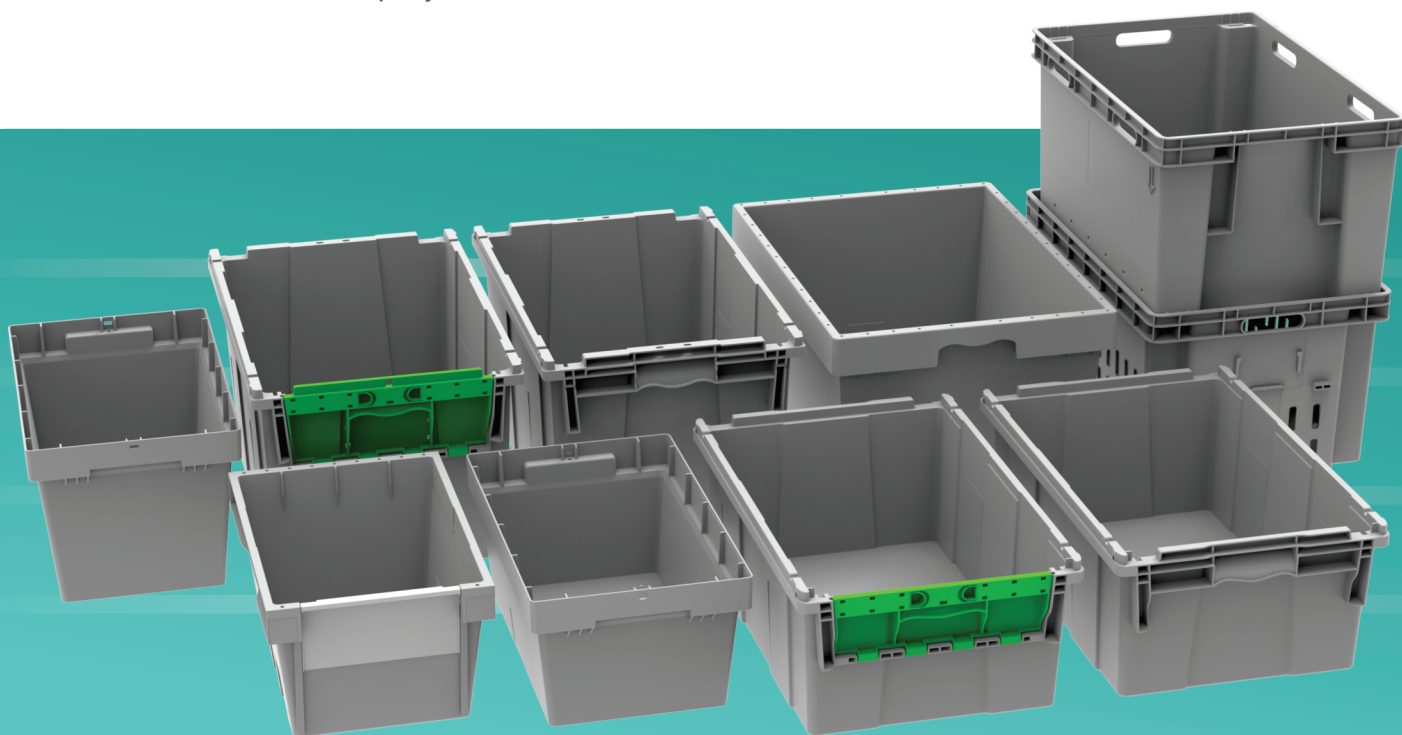

DIFERENTES VERSÕES

Reconhecida pela qualidade e praticidade, toda linha de produtos TOTE também conta com versões em material condutivo, atóxico ou resistentes a impacto, óleo e variações de temperatura, de acordo com a sua necessidade e projeto.

MODELO TOTE	DIMENSÕES NOMINAL compr. x larg. x alt. (mm)	DIMENSÕES EXTERNAS compr. x larg. x alt. (mm)	DIMENSÕES INTERNAS TOPO compr. x larg. (mm)	DIMENSÕES INTERNAS BASE compr. x larg. (mm)	DIMENSÕES ALTURA INTERNA ÚTIL (mm)	PESO (kg)	CAP. (litros)	MATERIAL
CP 5322	500x300x200	450x300x200	418x277	349x277	111,8	1,2	10	PP
CP 5321	500x300x210	493x302x210	450x276	417x241	160	1,2	20	PP
CP 5327	500x300x270	493x302x263	450x276	408x231	213	1,4	24	PP
CP 6423	600x400x220	600x395x230	541x359	222x131	215	1,9	40	PP
CF 6423	600x400x230	600x395x230	546x359	524x342	215	2,0	40	PP
CP 6432	600x400x320	600x395x318	547x360	513x333	300	2,4	56	PP
CF 6432	600x400x320	600x395x318	547x360	513x333	300	2,5	56	PP
CPF 6430	600x400x300	600x400x300	529x380	514x358	278,5	2,3	57	PP
CPV 6430	600x400x300	600x400x300	529x380	514x358	300,5	2,2	57	PP
CPR 6432	600x400x320	620x450x320	576x416	526x366	315	2,6	68,5	PP
CPF 6427	600x400x270	600x400x270	515x367	491x343	250	1,9	45,2	PEAD / PP
CP 6428	600x400x280	594x396x280	564x366	555x357	262	2,3	27,9	PP
CPC 6432	600x400x320	594x396x320	564x366	555x357	302	2,6	35,9	PP
CPF 6428	600x400x280	594x396x280	564x366	559x361	247	2,8	53	PP
CPF 6432	600x400x320	594x396x320	564x366	559x361	302	2,7	63,7	PP
CP 7323	700x300x230	750x310x230	694x276	660x261	228	2,34	46	PP