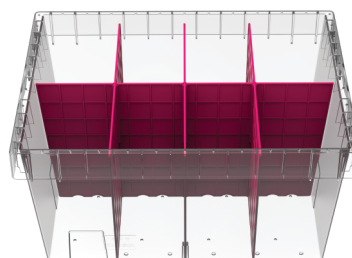

DIVISÓRIAS (OPCIONAL)

- Melhor acondicionamento.
- Ideal para conservação de acabamento e pintura.
- Maior proteção no transporte.