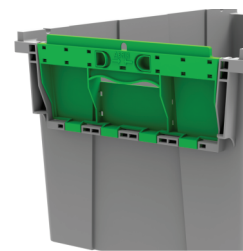

DESIGN MODERNO

PRONTA PARA SISTEMAS AUTOMATIZADOS  
Permitem instalação de código de barras / RFID

EMPILHAMENTO INTELIGENTE

PERSONALIZE SUA CAIXA  
Espaço para gravação de logo

PORTA FRONTAL  
Acesso aos produtos diretamente no Flow Rack