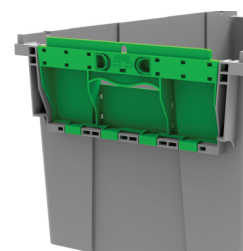

TOTE LINE	NOMINAL DIMENSIONS length x width x height (in)	EXTERNAL DIMENSIONS length x width x height (in)	INTERNAL DIMENSIONS TOP length x width (in)	INTERNAL DIMENSIONS BASE length x width (in)	USEFUL INTERNAL HEIGHT DIMENSIONS (in)	WEIGHT (lbs)	CAPACITY (ft ³)	MATERIAL
CP 5322	19,69x11,81x7,87	17,72x11,81x7,87	16,46x10,91	13,74x10,91	4,40	2,6	0,35	PP
CP 5321	19,69x11,81x8,27	19,41x11,89x8,27	17,72x10,87	16,42x9,49	6,30	1,2	0,71	PP
CP 5327	19,69x11,81x0,85	19,41x11,89x10,35	17,72x10,87	16,06x9,09	8,39	3	0,85	PP
CP 6423	23,62x15,75x8,66	23,62x15,55x9,06	21,30x14,13	8,74x5,16	8,46	4,1	1,41	PP
CF 6423	23,62x15,75x9,06	23,62x15,55x9,06	21,50x14,13	20,63x13,46	8,46	4,4	1,41	PP
CP 6432	23,62x15,75x12,60	23,62x15,55x15,52	21,54x14,17	20,20x13,11	11,81	5,2	1,98	PP
CF 6432	23,62x15,75x12,60	23,62x15,55x12,52	21,54x14,17	20,20x13,11	11,81	5,5	1,98	PP
CPF 6430	23,62x15,75x11,81	23,62x15,75x11,81	20,83x14,96	20,24x14,09	10,96	5,07	2,01	PP
CPV 6430	23,62x15,75x11,81	23,62x15,75x11,81	20,83x14,96	20,24x14,09	11,83	4,8	2,01	PP
CPR 6432	23,62x15,75x12,60	24,41x17,72x12,60	22,68x16,38	20,71x14,41	12,40	5,7	2,42	PP
CPF 6427	23,62x15,75x10,63	23,62x15,75x10,63	20,28x14,45	19,33x13,50	9,84	4,1	1,60	PEAD / PP
CP 6428	23,62x15,75x11,02	23,39x15,59x11,02	22,20x14,41	21,85x14,06	10,31	5,07	0,99	PP
CPC 6432	23,62x15,75x12,60	23,39x15,59x12,60	22,20x14,41	21,85x14,06	11,89	5,7	1,27	PP
CPF 6428	23,62x15,75x11,02	23,39x15,59x11,02	22,20x14,41	22,01x14,21	9,72	6,1	1,87	PP
CPF 6432	23,62x15,75x12,60	23,39x15,59x12,60	22,20x14,41	22,01x14,21	11,89	5,9	2,25	PP

MODERN DESIGN

READY FOR AUTOMATED SYSTEMS
Enable barcode/RFID installation

SMART STACKING

CUSTOMIZE YOUR BOX
Space for logo engraving

FRONT DOOR
Access products directly from the Flow Rack