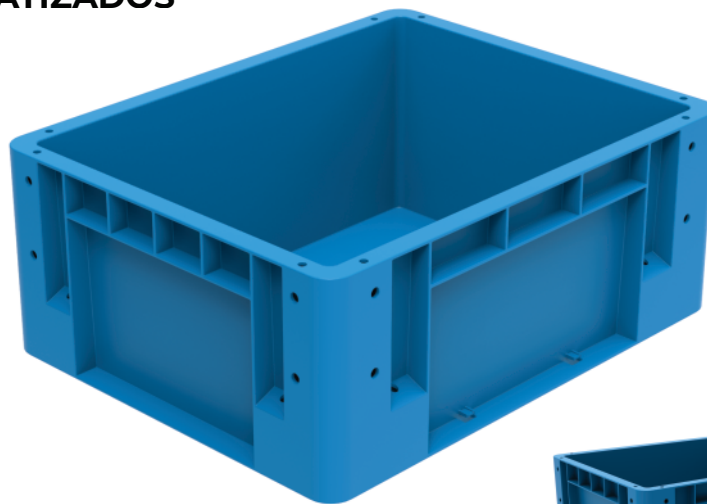

EURO FORTE 4320

eco boxes
PENSE DIFERENTE!

Caixas especiais para **SISTEMAS AUTOMATIZADOS**

CARACTERÍSTICAS

- Facilita carga/descarga automatizada do conteúdo
- Possui local para porta etiquetas
- Fundo reforçado
- Possibilita gravação de logo ou nome da empresa
- Coluna dupla reforçada
- Pegas para robô

FUNDO REFORÇADO

**Modelo
EURO
FORTE**

Dimensões
Nominal em mm
Compr.xLarg.xAlt.
(milímetros)

Dimensões
Externas em mm
Compr.xLarg.xAlt.
(milímetros)

Dimensões
Internas TOPO
Compr. x Larg.
(milímetros)

Dimensões
Internas BASE
Compr. x Larg.
(milímetros)

Dimensões
Altura interna
Útil (milímetros)

Peso
(kg)

Cap.
(litros)

Material

4320

400x300x200

480x360x200

439x339

430x330

185

1,9

28

PP

INFORMAÇÕES ADICIONAIS

- Disponível em cor branca para Linha Alimentícia
- Consultar disponibilidade de cores
- Disponível em material condutivo
- Resistente a impacto, a óleo e variações de temperaturas