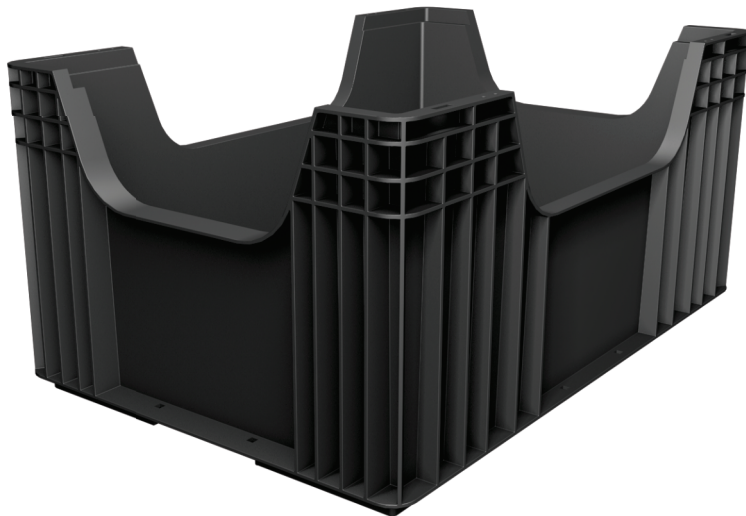

# EURO 6428C

Mais versatilidade e qualidade.

## CARACTERÍSTICAS

- Dois tipos de fundo: Liso e Reforçado
- Possui local para porta etiquetas Euro
- Possui local para aplicação de etiquetas adesivas
- Empilháveis
- Tampa (opcional)
- Alças ergonômicas
- Alta resistência
- Gravação de logo

## VANTAGENS

- Grande número de pontos para pegas de robô
- Leves
- Medidas padronizadas para amarração em Pallets

FUNDO REFORÇADO  
(sob consulta)

FUNDO LISO

**DIVISÓRIAS** (OPCIONAL)  
- Melhor acondicionamento.  
- Ideal para conservação de acabamento e pintura.  
- Maior proteção no transporte.