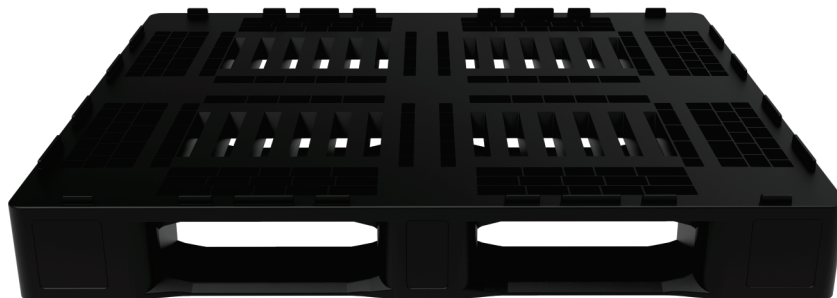

# LINHA PALLET

Mais versatilidade e qualidade.  
Ideal para **Industria em geral**.

Peça um orçamento

Sustentáveis e **100% recicláveis** a linha Pallet é muito mais **durável e resistente** quando comparada a opção em madeira. Além disso são **higienizáveis** e podem ser feitos em material atóxico.

**CARGA ESTÁTICA: 5000KG**  
**CARGA DINÂMICA: 1500KG**  
**CARGA ESTÁTICA NO PORTA PALLET: 1000KG**

**DECK VAZADO**

**BORDAS DE 7 MM QUE EVITAM  
DESLIZAMENTO DA CARGA**

**BORDAS DE SEGURANÇA PARA  
CAIXAS PADRÕES (KLT, R-KLT E RL-KLT)**

**PALLET ATÓXICO**

**PALLET PADRÃO STANDARD**

**TAMPA PALLET**  
(Opcional)

**PALLET SEM BORDA DE SEGURANÇA**

**EMPILHÁVEIS**

**PALLET PADRÃO KLT**

Resistentes a impacto, óleo e variações de temperatura. Sem peças de metal na composição. 