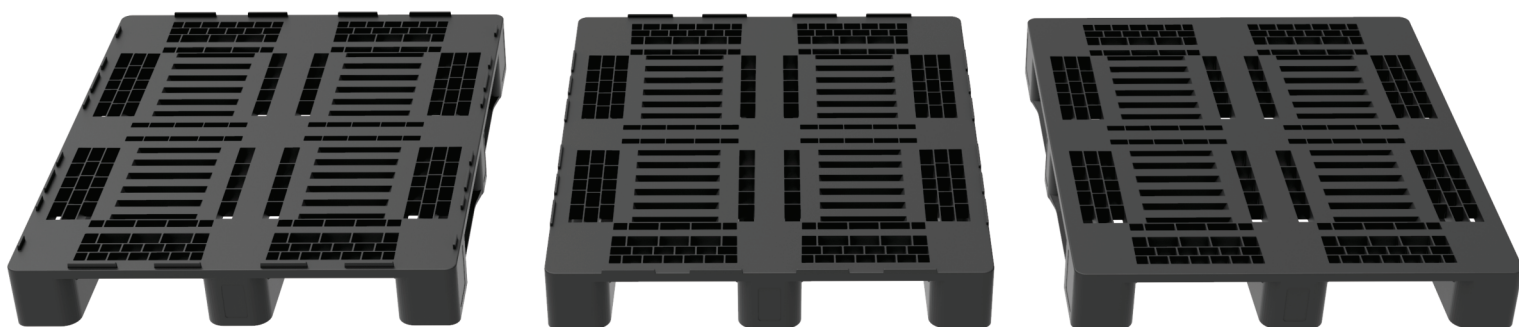

# LINHA PALLET

Mais versatilidade e qualidade.  
Ideal para **Industria em geral**.

Peça um orçamento

Sustentáveis e **100% recicláveis** a linha Pallet é muito mais **durável e resistente** quando comparada a opção em madeira. Além disso são **higienizáveis** e podem ser feitos em material atóxico.

**CARGA ESTÁTICA: 5000KG**  
**CARGA DINÂMICA: 1500KG**  
**CARGA ESTÁTICA NO PORTA PALLET: 1000KG**

**DECK VAZADO**

**BORDAS DE 7 MM QUE EVITAM  
DESLIZAMENTO DA CARGA**

**BORDAS DE SEGURANÇA PARA  
CAIXAS PADRÕES (KLT, R-KLT E RL-KLT)**

**PALLET ATÓXICO**

**PALLET PADRÃO STANDARD**

**TAMPA PALLET**  
(Opcional)

**PALLET SEM BORDA DE SEGURANÇA**

**EMPILHÁVEIS**

**PALLET PADRÃO KLT**

Resistentes a impacto, óleo e variações de temperatura. Sem peças de metal na composição. 