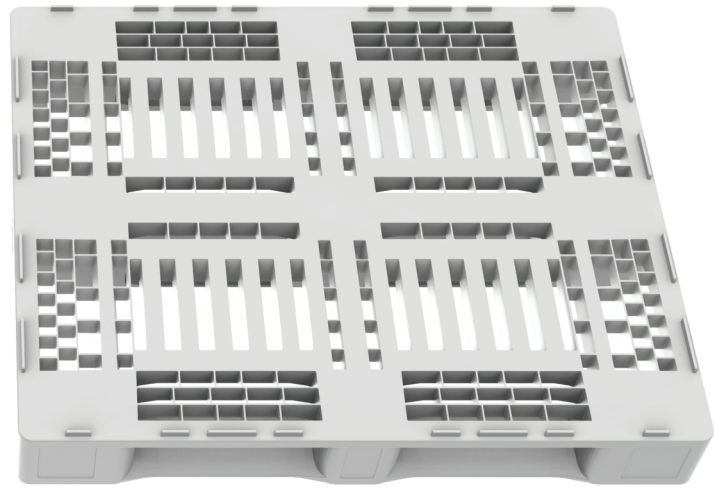

# LINHA PALLET

Mais versatilidade e qualidade.  
Ideal para **Industria em geral**.

Peça um orçamento

Sustentáveis e **100% recicláveis** a linha Pallet é muito mais **durável e resistente** quando comparada a opção em madeira. Além disso são **higienizáveis** e podem ser feitos em material atóxico.

**CARGA ESTÁTICA: 5000KG**  
**CARGA DINÂMICA: 1500KG**  
**CARGA ESTÁTICA NO PORTA PALLET: 1000KG**

**DECK VAZADO**

**BORDAS DE 7 MM QUE EVITAM  
DESLIZAMENTO DA CARGA**

**BORDAS DE SEGURANÇA PARA  
CAIXAS PADRÕES (KLT, R-KLT E RL-KLT)**

**PALLET ATÓXICO**

**PALLET PADRÃO STANDARD**

**TAMPA PALLET**  
(Opcional)

**PALLET SEM BORDA DE SEGURANÇA**

**EMPILHÁVEIS**

**PALLET PADRÃO KLT**

Resistentes a impacto, óleo e variações de temperatura. Sem peças de metal na composição. 