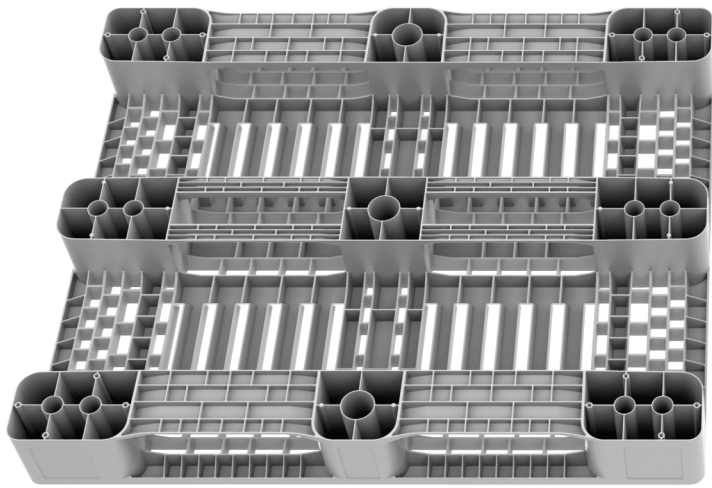

# LINHA PALLET

Mais versatilidade e qualidade.  
Ideal para **Industria em geral**.

Peça um orçamento

Sustentáveis e **100% recicláveis** a linha Pallet é muito mais **durável e resistente** quando comparada a opção em madeira. Além disso são **higienizáveis** e podem ser feitos em material atóxico.

**CARGA ESTÁTICA: 5000KG**  
**CARGA DINÂMICA: 1500KG**  
**CARGA ESTÁTICA NO PORTA PALLET: 1000KG**

**DECK VAZADO**

**BORDAS DE 7 MM QUE EVITAM  
DESLIZAMENTO DA CARGA**

**BORDAS DE SEGURANÇA PARA  
CAIXAS PADRÕES (KLT, R-KLT E RL-KLT)**

**PALLET ATÓXICO**

**PALLET PADRÃO STANDARD**

**TAMPA PALLET**  
(Opcional)

**PALLET SEM BORDA DE SEGURANÇA**

**EMPILHÁVEIS**

**PALLET PADRÃO KLT**

Resistentes a impacto, óleo e variações de temperatura. Sem peças de metal na composição. 

MODELO PALLET	DIMENSÕES NOMINAL compr. x larg. x alt. (mm)	DIMENSÕES EXTERNAS compr. x larg. x alt. (mm)	ALTURA LIVRE (mm)	CARGA ESTÁTICA (Kgf)	CARGA DINÂMICA Longitudinal (1200mm) Kgf	CARGA DINÂMICA Transversal (1000mm) Kgf	CARGA PORTA PALLET Longitudinal (1200mm) Kgf	CARGA PORTA PALLET Transversal (1000mm) Kgf	MATERIAL
HEAVY PADRÃO COM BORDA DE SEGURANÇA	1200x1000x150	1200x1000x150	96,5	5000	1556	1755	822	422	PP
HEAVY KLT COM BORDA DE SEGURANÇA	1200x1000x150	1200x1000x150	96,5	5000	1556	1755	822	422	PP
HEAVY SEM BORDA DE SEGURANÇA	1200x1000x150	1200x1000x150	96,5	5000	1556	1755	822	422	PP