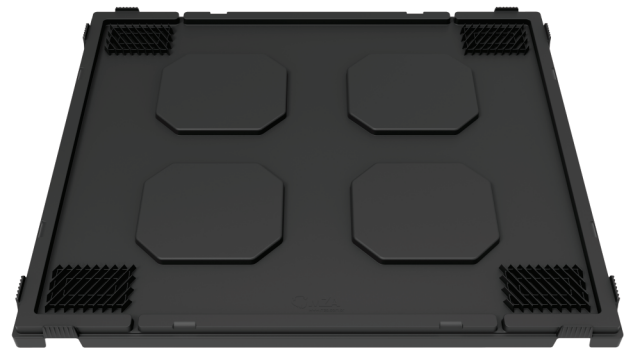

# LINHA PALLET

Mais versatilidade e qualidade.  
Ideal para **Industria em geral**.

Peça um orçamento

Sustentáveis e **100% recicláveis** a linha Pallet é muito mais **durável e resistente** quando comparada a opção em madeira. Além disso são **higienizáveis** e podem ser feitos em material atóxico.

**CARGA ESTÁTICA: 5000KG**  
**CARGA DINÂMICA: 1500KG**  
**CARGA ESTÁTICA NO PORTA PALLET: 1000KG**

**DECK VAZADO**

**BORDAS DE 7 MM QUE EVITAM  
DESLIZAMENTO DA CARGA**

**BORDAS DE SEGURANÇA PARA  
CAIXAS PADRÕES (KLT, R-KLT E RL-KLT)**

**PALLET ATÓXICO**

**PALLET PADRÃO STANDARD**

**TAMPA PALLET**  
(Opcional)

**PALLET SEM BORDA DE SEGURANÇA**

**EMPILHÁVEIS**

**PALLET PADRÃO KLT**

Resistentes a impacto, óleo e variações de temperatura. Sem peças de metal na composição. 