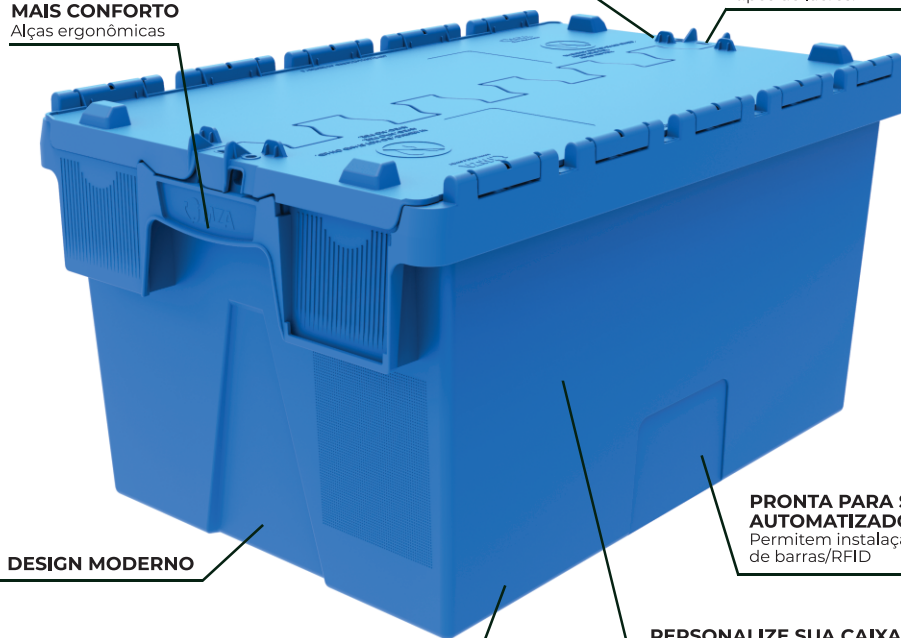

LINHA ARKA ALC

Mais versatilidade e qualidade.
Ideal para **Logística reversa**.

Peça um orçamento

A **Linha ARKA ALC** (ATTACHED LID CONTAINER) é **versátil** e de **alta qualidade**. Com tampa agregada à caixa, é **resistente** a impacto, óleo e variações de temperatura e pode ser usada em indústrias alimentícias, farmacêuticas, eletrônicas e etc. Com as caixas ARKA ALC a segurança é garantida através de um sistema de lacres **inviolável**, além de economizar espaço de armazenagem quando vazias, **otimizando o espaço em até 70%**, ideal para logística reversa.

MAIS CONFORTO
Alças ergonômicas

MAIOR ESTABILIDADE NO TRANSPORTE
Guias centralizadoras de cinta.

SEGURANÇA GARANTIDA
Pontos de fixação para vários tipos de lacres.

DESIGN MODERNO

PRONTA PARA SISTEMAS AUTOMATIZADOS
Permitem instalação de código de barras/RFID

IDEAL PARA LOGÍSTICA REVERSA
Otimização de espaço de até 70%

PERSONALIZE SUA CAIXA
Espaço para gravação de logo

LACRE DE SEGURANÇA

Sistema que garante a inviolabilidade.

POSSUI PORTA-ETIQUETA

Para melhor identificação das caixas na logística.

Otimiza o espaço em até 70% na logística reversa.

CONDUTIVA

Ideal para transporte de produtos eletrônicos.

ATÓXICA

Ideal para transporte de produtos alimentícios.

Resistentes a impacto, óleo e variações de temperatura. Sem peças de metal na composição.