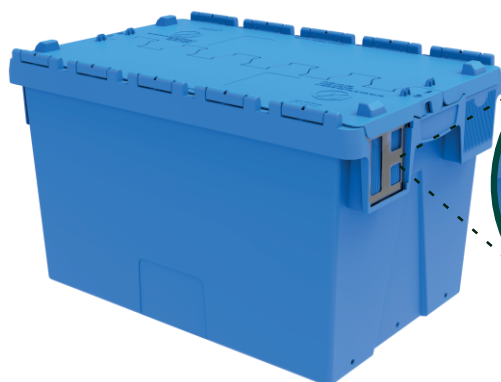

LINHA ARKA ALC

Mais versatilidade e qualidade.
Ideal para **Logística reversa**.

Peça um orçamento

A **Linha ARKA ALC** (ATTACHED LID CONTAINER) é **versátil** e de **alta qualidade**. Com tampa agregada à caixa, é **resistente** a impacto, óleo e variações de temperatura e pode ser usada em indústrias alimentícias, farmacêuticas, eletrônicas e etc. Com as caixas ARKA ALC a segurança é garantida através de um sistema de lacres **inviolável**, além de economizar espaço de armazenagem quando vazias, **otimizando o espaço em até 70%**, ideal para logística reversa.

MAIS CONFORTO
Alças ergonômicas

MAIOR ESTABILIDADE NO TRANSPORTE
Guias centralizadoras de cinta.

SEGURANÇA GARANTIDA
Pontos de fixação para vários tipos de lacres.

DESIGN MODERNO

PRONTA PARA SISTEMAS AUTOMATIZADOS
Permitem instalação de código de barras/RFID

IDEAL PARA LOGÍSTICA REVERSA
Otimização de espaço de até 70%

PERSONALIZE SUA CAIXA
Espaço para gravação de logo

LACRE DE SEGURANÇA

Sistema que garante a inviolabilidade.

POSSUI PORTA-ETIQUETA

Para melhor identificação das caixas na logística.

Otimiza o espaço em até 70% na logística reversa.

CONDUTIVA

Ideal para transporte de produtos eletrônicos.

ATÓXICA

Ideal para transporte de produtos alimentícios.

Resistentes a impacto, óleo e variações de temperatura. Sem peças de metal na composição.