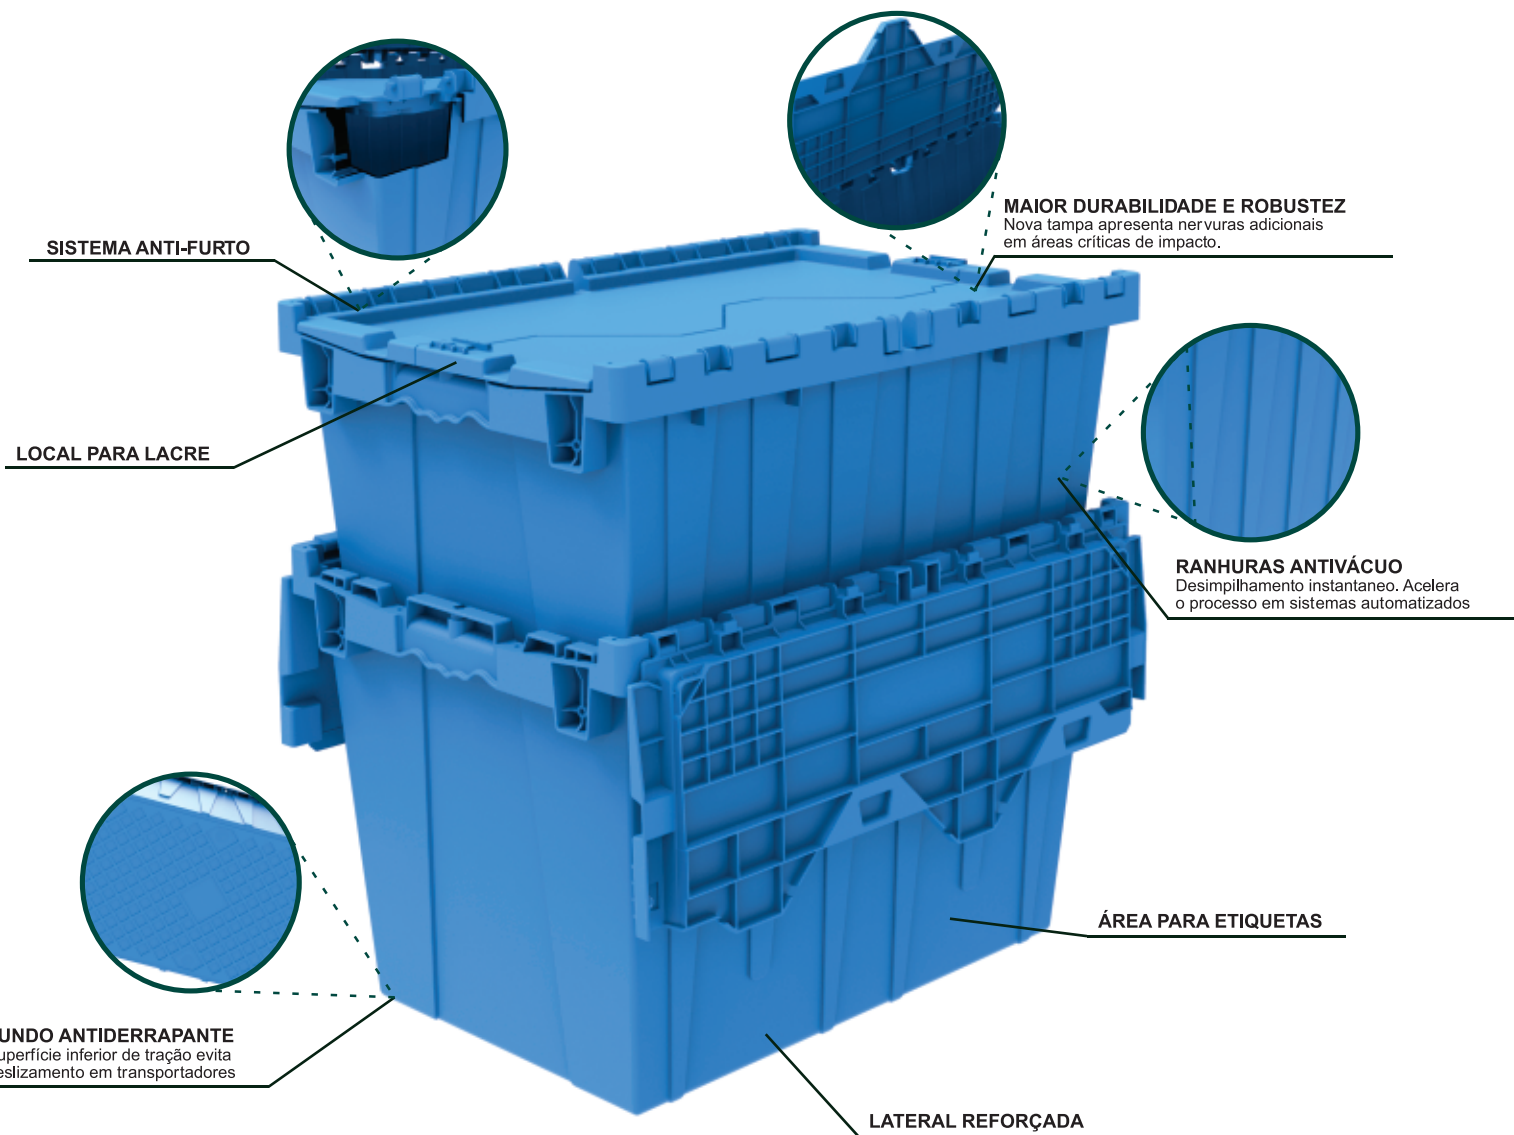

# ARKA ALC 6440

Mais versatilidade e segurança.  
Ideal para Logística reversa.

Peça um orçamento

Nova **ARKA ALC 6440** Ecoboxes - **A evolução da caixa ALC**. Agora com 65 litros, ainda mais **segura, pratica** e ideal para logística reversa com **economia de espaço de até 80%**.

## IDEAL PARA LOGÍSTICA REVERSA

### LACRE DE SEGURANÇA

Sistema que garante a inviolabilidade.

### ATÓXICA

Ideal para transporte de produtos alimentícios..

Otimiza o espaço em até  
**80%**  
na logística reversa.

Resistentes a impacto, óleo e variações de temperatura. Sem peças de metal na composição