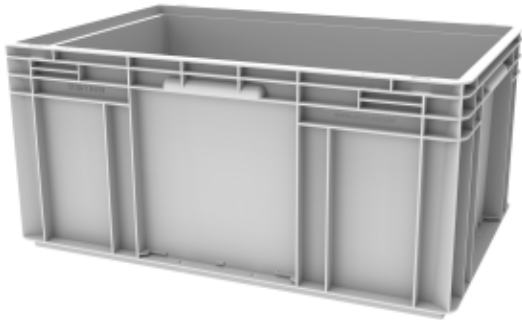

# LINHA EURO

Mais versatilidade e qualidade.  
Ideal para **Logística reversa**.

As caixas da **Linha Euro** seguem dimensões de normas europeias. O design do fundo permite uma **excelente performance** de deslizamento suave e sem ruídos, garantindo a **integridade dos equipamentos** (mini-load e translevador). As caixas permitem a instalação de etiquetas de código de barra e RFID para endereçamento.

**IDEAL PARA SISTEMAS AUTOMATIZADOS**

**PRATICIDADE**

Grande número de pontos para pegadas de robô.

**ALTA RESISTÊNCIA**

**MAIS CONFORTO**

Alças ergonômicas.

**DIVISÓRIAS** (OPCIONAL)

- Melhor acondicionamento.
- Ideal para conservação de acabamento e pintura.
- Maior proteção no transporte.

**TAMPA**  
(OPCIONAL)

**FUNDO LISO**

**FUNDO REFORÇADO**

**OTIMIZAM CUBAGEM E FRETE**

5 Caixas fecham  
1 pallet.

**ATÓXICA**

Ideal para transporte de produtos alimentícios..

**CONDUTIVA**

Modelo EURO	Dimensões Nominal em mm Compr.xLarg.xAlt. (milímetros)	Dimensões Externas em mm Compr.xLarg.xAlt. (milímetros)	Dimensões Internas TOPO Compr. x Larg. (milímetros)	Dimensões Internas BASE Compr. x Larg. (milímetros)	Dimensões Altura Interna Útil (milímetros)	Peso (kg)	Cap. (litros)	Material
4322	400x300x210	396x297x210	362x263	355x256	188,5	1,3	17,5	PP
4328	400x300x280	396x297x280	362x263	362x263	258,5	1,6	23	PP
6415R	600x400x150	594x396x155	544x364	540x360	117	3	22	PP
6421R	600x400x210	594x396x210	544x364	535x355	170	3,1	33	PP
6428	600x400x280	594x396x280	544x364	533x353	260	2,8	52	PP
6428R	600x400x280	594x396x280	544x364	535x355	247	3,2	48	PP
6432	600x400x320	594x396x320	544x364	533x353	302	3,2	56	PP
6432R	600x400x320	594x396x320	544x364	534x354	287	3,5	53	PP
6530	600x500x300	600x500x300	553x463	545x455	280	3,2	70	PP
6540	600x500x400	600x500x400	553x463	545x455	380	3,9	95	PP
6550	600x500x500	600x500x500	553x463	545x455	480	4,6	120	PP
LITE 2158	200x150x80	197x148x80	173x123	160x112	70,5	0,21	1,5	PP