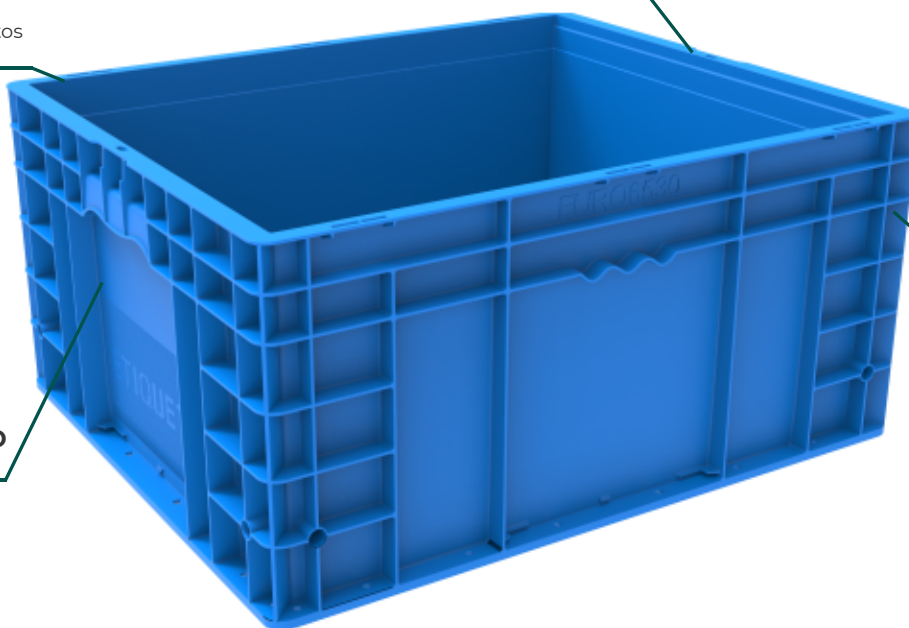

# LINHA EURO

Mais versatilidade e qualidade.  
Ideal para **Logística reversa**.

As caixas da **Linha Euro** seguem dimensões de normas europeias. O design do fundo permite uma **excelente performance** de deslizamento suave e sem ruídos, garantindo a **integridade dos equipamentos** (mini-load e translevador). As caixas permitem a instalação de etiquetas de código de barra e RFID para endereçamento.

**IDEAL PARA SISTEMAS AUTOMATIZADOS**

**PRATICIDADE**

Grande número de pontos para pegadas de robô.

**ALTA RESISTÊNCIA**

**MAIS CONFORTO**

Alças ergonômicas.

**DIVISÓRIAS** (OPCIONAL)

- Melhor acondicionamento.
- Ideal para conservação de acabamento e pintura.
- Maior proteção no transporte.

**TAMPA**  
(OPCIONAL)

**FUNDO LISO**

**FUNDO REFORÇADO**

**OTIMIZAM CUBAGEM E FRETE**

5 Caixas fecham  
1 pallet.

**ATÓXICA**

Ideal para transporte de produtos alimentícios..

**CONDUTIVA**

Ideal para transporte de produtos eletrônicos.

**AGUENTA ATÉ 70KG\*  
QUANDO CARREGADA**

\*Manualmente não ceder 20kg

Resistentes a impacto,  
óleo e variações de temperatura.  
Sem peças de metal na composição.