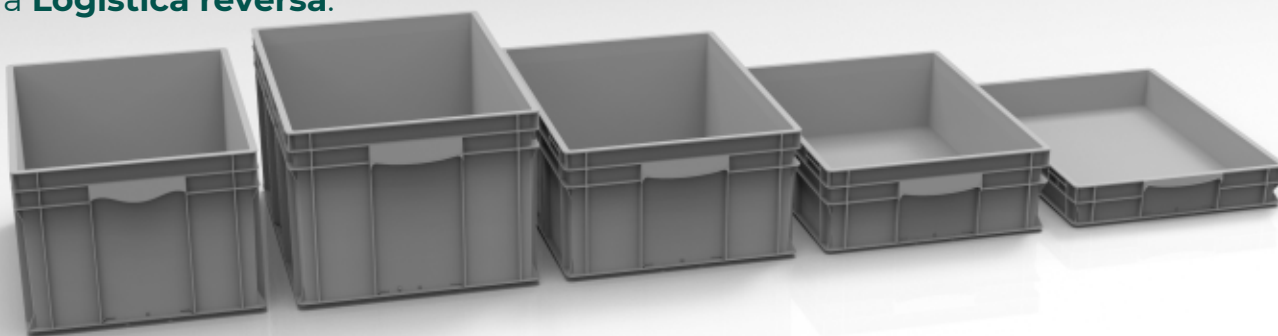

LINHA EURO FORTE

Mais versatilidade e qualidade.
Ideal para **Logística reversa**.

Complementando a Linha EURO, a **Linha EURO FORTE** foi projetada para movimentação de peças de **grande proporção e peças em grande volume**. Suas dimensões são baseadas em normas europeias que permitem a sua utilização em sistemas automatizados.

FACILITA CARGA/DESCARGA AUTOMATIZADA DO CONTEÚDO

IDEAL PARA GRANDES VOLUMES E PESOS

CONTORNO INTERNO TOTALMENTE LISO

PERMITEM COLOCAÇÃO DE LACRE QUANDO UTILIZADO COM TAMPA

PERSONALIZE SUA CAIXA
Espaço para gravação de logo.

DIVISÓRIAS (OPCIONAL)

- Melhor acondicionamento.
- Ideal para conservação de acabamento e pintura.
- Maior proteção no transporte.

TAMPA (OPCIONAL)

FUNDO LISO

FUNDO REFORÇADO

ATÓXICA

Ideal para transporte de produtos alimentícios..

CONDUTIVA

Ideal para transporte de produtos eletrônicos.

Empilháveis

Resistentes a impacto, óleo e variações de temperatura. Sem peças de metal na composição.

Modelo EURO FORTE	Dimensões Nominal em mm Compr.xLarg.xAlt. (milímetros)	Dimensões Externas em mm Compr.xLarg.xAlt. (milímetros)	Dimensões Internas TOPO Compr. x Larg. (milímetros)	Dimensões Internas BASE Compr. x Larg. (milímetros)	Dimensões Altura Interna Útil (milímetros)	Peso (kg)	Cap. (litros)	Material
1010	775x560x410	775x560x410	738x524	720x507	395	4,6	151	PP
1010R	775x560x410	775x560x410	738x524	723x511	380	5,6	147	PP
8612C	800x600x120	810x602x120	766x567	752x552	95	-	45	PP
8612L	800x600x120	818x602x120	766x567	752x552	95	3,1	45	PP
8612R	800x600x120	815x600x120	767x567	750x550	95	4	45	PP
8612R2	800x600x120	815x600x120	767x567	750x550	95	4	45	PP
8623R	800x600x230	818x602x230	766x567	753x552	203	5,3	90	PP
8634C	800x600x340	810x602x340	766x567	753x552	203	5,5	136	PP
8634L	800x600x340	818x602x340	766x567	753x552	313	5,7	136	PP
8634R	800x600x340	818x602x340	766x567	753x552	313	6,6	136	PP
8645L	800x600x450	818x602x450	766x567	753x552	423	6,8	181	PP
8645	800x600x450	818x602x450	766x567	753x552	423	7,7	181	PP