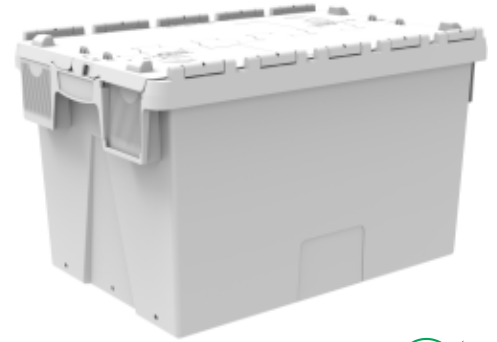

LINHA COOLBOX

Mais versatilidade e qualidade.
Ideal para transporte de **termolábeis**.

Com paredes internas **XPS** a linha **Coolbox** é resistente a impactos e **variações de temperatura** durante o transporte. Qualificadas para o transporte de medicamentos, vacinas, hemoderivados e alimentos em várias condições térmicas.

ISOLAMENTO TÉRMICO

PERSONALIZE SUA CAIXA
Espaço para gravação de logo.

MAIOR ESTABILIDADE NO TRANSPORTE
Guias centralizadoras de cinta.

MAIS CONFORTO
Alças ergonômicas.

SEGURANÇA GARANTIDA
Pontos de fixação para vários tipos de lacres.

PLACAS DE XPS
É considerado um dos melhores isolantes térmicos e proteção mecânica do mundo.

RESISTENTE AO IMPACTO
Colagem das placas em XPS com cola de silicone especial.

PRONTA PARA SISTEMAS AUTOMATIZADOS
Permitem instalação de código de barras/Rfid.

LACRE DE SEGURANÇA

Sistema que garante a inviolabilidade.

POSSUI PORTA-ETIQUETA

Para melhor identificação das caixas na logística.

ATÓXICA

Ideal para transporte de produtos alimentícios..

Resistentes a impacto, óleo e variações de temperatura.  Sem peças de metal na composição. **PP**