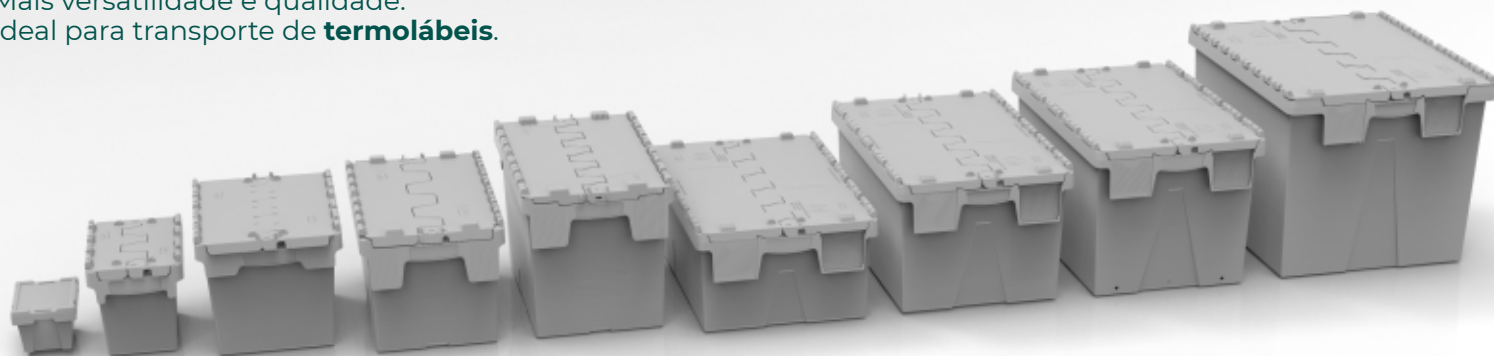

LINHA COOLBOX

Mais versatilidade e qualidade.
Ideal para transporte de **termolábeis**.

Com paredes internas **XPS** a linha **Coolbox** é resistente a impactos e **variações de temperatura** durante o transporte. Qualificadas para o transporte de medicamentos, vacinas, hemoderivados e alimentos em várias condições térmicas.

ISOLAMENTO TÉRMICO

PERSONALIZE SUA CAIXA
Espaço para gravação de logo.

MAIOR ESTABILIDADE NO TRANSPORTE
Guias centralizadoras de cinta.

MAIS CONFORTO
Alças ergonômicas.

SEGURANÇA GARANTIDA
Pontos de fixação para vários tipos de lacres.

PLACAS DE XPS
É considerado um dos melhores isolantes térmicos e proteção mecânica do mundo.

RESISTENTE AO IMPACTO
Colagem das placas em XPS com cola de silicone especial.

PRONTA PARA SISTEMAS AUTOMATIZADOS
Permitem instalação de código de barras/Rfid.

LACRE DE SEGURANÇA

Sistema que garante a inviolabilidade.

POSSUI PORTA-ETIQUETA

Para melhor identificação das caixas na logística.

ATÓXICA

Ideal para transporte de produtos alimentícios..

Resistentes a impacto, óleo e variações de temperatura.  Sem peças de metal na composição. **PP**