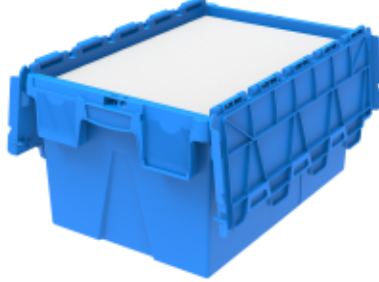

LINHA COOLBOX

Mais versatilidade e qualidade.
Ideal para transporte de **termolábeis**.

Com paredes internas **XPS** a linha **Coolbox** é resistente a impactos e **variações de temperatura** durante o transporte. Qualificadas para o transporte de medicamentos, vacinas, hemoderivados e alimentos em várias condições térmicas.

ISOLAMENTO TÉRMICO

PERSONALIZE SUA CAIXA
Espaço para gravação de logo.

MAIOR ESTABILIDADE NO TRANSPORTE
Guias centralizadoras de cinta.

MAIS CONFORTO
Alças ergonômicas.

SEGURANÇA GARANTIDA
Pontos de fixação para vários tipos de lacres.

PLACAS DE XPS
É considerado um dos melhores isolantes térmicos e proteção mecânica do mundo.

RESISTENTE AO IMPACTO
Colagem das placas em XPS com cola de silicone especial.

PRONTA PARA SISTEMAS AUTOMATIZADOS
Permitem instalação de código de barras/Rfid.

LACRE DE SEGURANÇA

Sistema que garante a inviolabilidade.

POSSUI PORTA-ETIQUETA

Para melhor identificação das caixas na logística.

ATÓXICA

Ideal para transporte de produtos alimentícios..

Resistentes a impacto, óleo e variações de temperatura.  Sem peças de metal na composição. **PP**