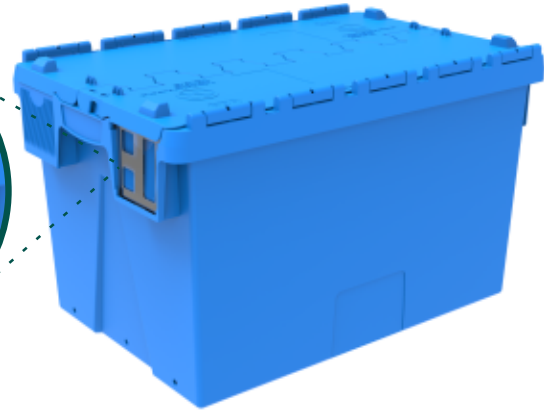

LINHA COOLBOX

Mais versatilidade e qualidade.
Ideal para transporte de **termolábeis**.

Com paredes internas **XPS** a linha **Coolbox** é resistente a impactos e **variações de temperatura** durante o transporte. Qualificadas para o transporte de medicamentos, vacinas, hemoderivados e alimentos em várias condições térmicas.

ISOLAMENTO TÉRMICO

PERSONALIZE SUA CAIXA
Espaço para gravação de logo.

MAIOR ESTABILIDADE NO TRANSPORTE
Guias centralizadoras de cinta.

MAIS CONFORTO
Alças ergonômicas.

SEGURANÇA GARANTIDA
Pontos de fixação para vários tipos de lacres.

PLACAS DE XPS
É considerado um dos melhores isolantes térmicos e proteção mecânica do mundo.

RESISTENTE AO IMPACTO
Colagem das placas em XPS com cola de silicone especial.

PRONTA PARA SISTEMAS AUTOMATIZADOS
Permitem instalação de código de barras/Rfid.

LACRE DE SEGURANÇA

Sistema que garante a inviolabilidade.

POSSUI PORTA-ETIQUETA

Para melhor identificação das caixas na logística.

ATÓXICA

Ideal para transporte de produtos alimentícios..

Resistentes a impacto, óleo e variações de temperatura.  Sem peças de metal na composição. **PP**