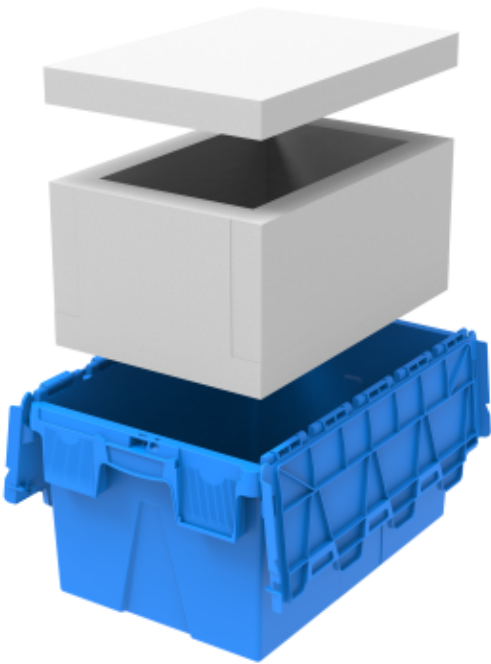

LINHA COOLBOX

Mais versatilidade e qualidade.
Ideal para transporte de **termolábeis**.

Com paredes internas **XPS** a linha **Coolbox** é resistente a impactos e **variações de temperatura** durante o transporte. Qualificadas para o transporte de medicamentos, vacinas, hemoderivados e alimentos em várias condições térmicas.

ISOLAMENTO TÉRMICO

PERSONALIZE SUA CAIXA
Espaço para gravação de logo.

MAIOR ESTABILIDADE NO TRANSPORTE
Guias centralizadoras de cinta.

MAIS CONFORTO
Alças ergonômicas.

SEGURANÇA GARANTIDA
Pontos de fixação para vários tipos de lacres.

PLACAS DE XPS
É considerado um dos melhores isolantes térmicos e proteção mecânica do mundo.

RESISTENTE AO IMPACTO
Colagem das placas em XPS com cola de silicone especial.

PRONTA PARA SISTEMAS AUTOMATIZADOS
Permitem instalação de código de barras/Rfid.

LACRE DE SEGURANÇA

Sistema que garante a inviolabilidade.

POSSUI PORTA-ETIQUETA

Para melhor identificação das caixas na logística.

ATÓXICA

Ideal para transporte de produtos alimentícios..

Resistentes a impacto, óleo e variações de temperatura.  Sem peças de metal na composição. **PP**