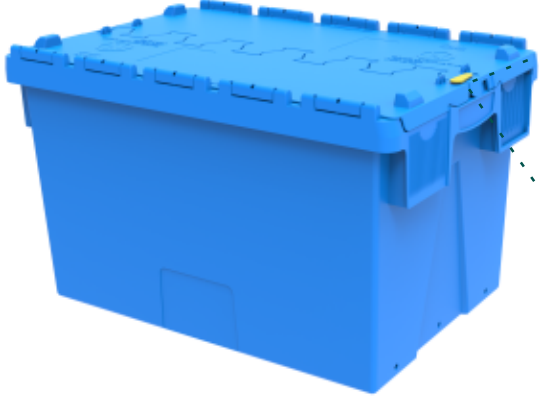

LINHA COOLBOX

Mais versatilidade e qualidade.
Ideal para transporte de **termolábeis**.

Com paredes internas **XPS** a linha **Coolbox** é resistente a impactos e **variações de temperatura** durante o transporte. Qualificadas para o transporte de medicamentos, vacinas, hemoderivados e alimentos em várias condições térmicas.

ISOLAMENTO TÉRMICO

PERSONALIZE SUA CAIXA
Espaço para gravação de logo.

MAIOR ESTABILIDADE NO TRANSPORTE
Guias centralizadoras de cinta.

MAIS CONFORTO
Alças ergonômicas.

SEGURANÇA GARANTIDA
Pontos de fixação para vários tipos de lacres.

PLACAS DE XPS
É considerado um dos melhores isolantes térmicos e proteção mecânica do mundo.

RESISTENTE AO IMPACTO
Colagem das placas em XPS com cola de silicone especial.

PRONTA PARA SISTEMAS AUTOMATIZADOS
Permitem instalação de código de barras/Rfid.

LACRE DE SEGURANÇA

Sistema que garante a inviolabilidade.

POSSUI PORTA-ETIQUETA

Para melhor identificação das caixas na logística.

ATÓXICA

Ideal para transporte de produtos alimentícios..

Resistentes a impacto, óleo e variações de temperatura.  Sem peças de metal na composição. **PP**